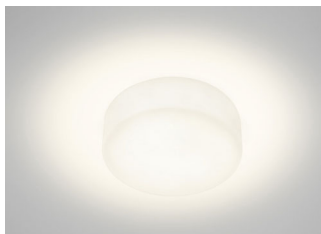

Hřejivé bílé světlo

Teplota barvy světla se může různit a udává se v jednotkách Kelvin (K). Žárovky s nízkou hodnotou teploty světla v Kelvinech poskytují hřejivé, přívětivější světlo, zatímco žárovky s vyšší hodnotou přinášejí chladné světlo, které působí energičtěji. Tato žárovka Philips nabízí hřejivé bílé světlo vytvářející útulnou atmosféru.